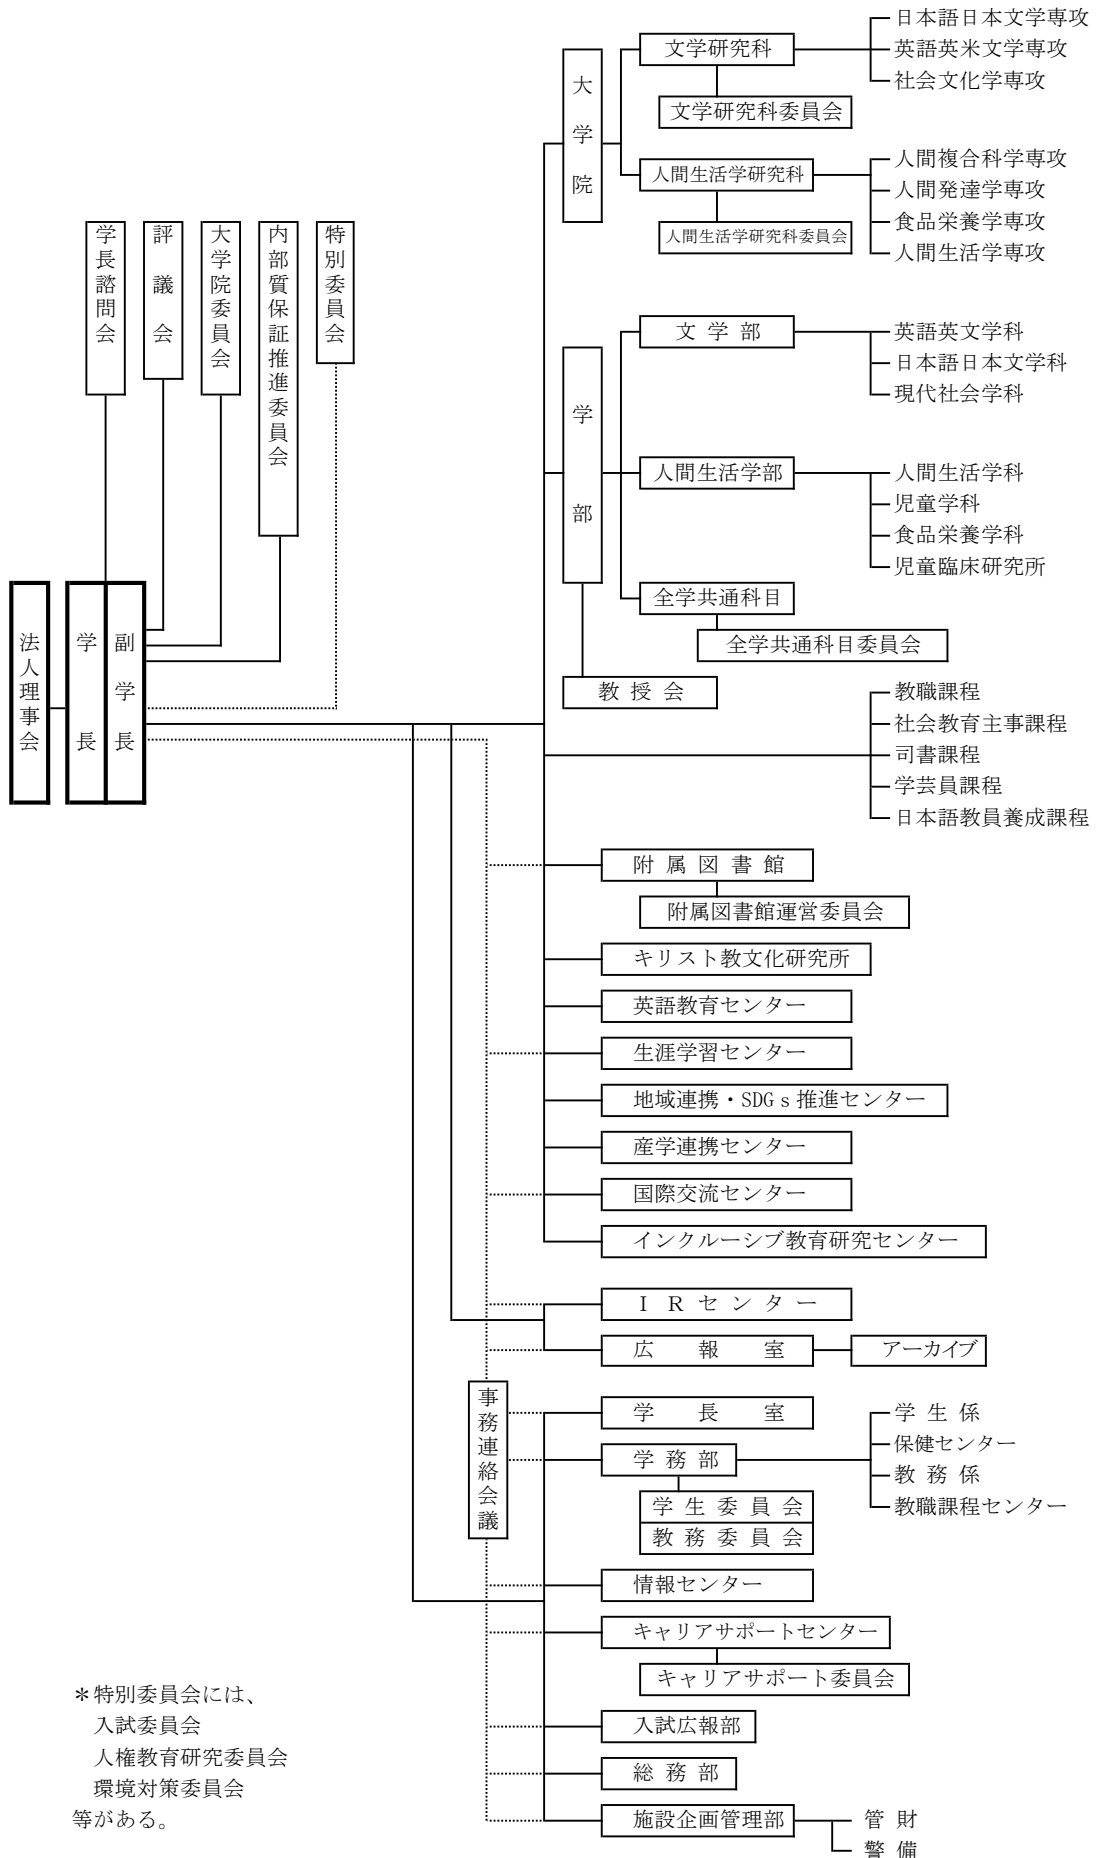

ノートルダム清心女子大学運営組織

(2023 (令和5)年 4月 1日現在)

*特別委員会には、
 入試委員会
 人権教育研究委員会
 環境対策委員会
 等がある。