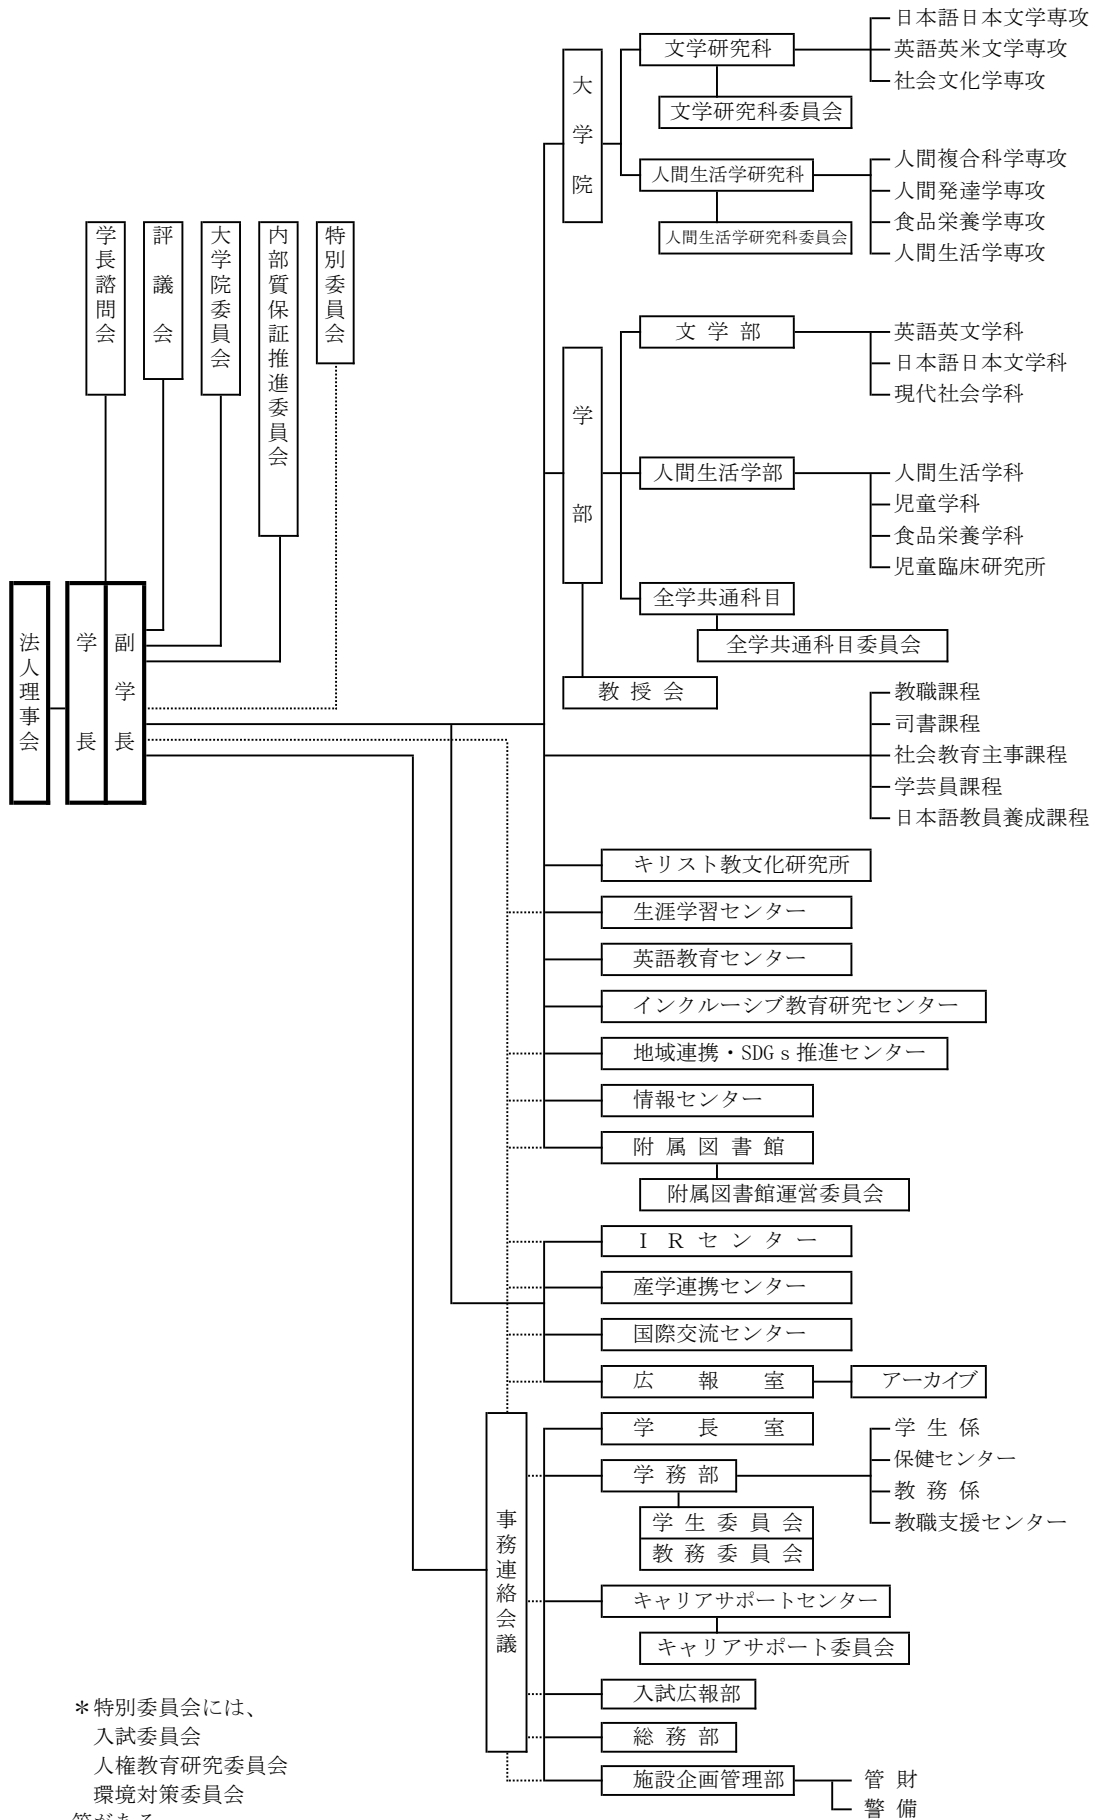

ノートルダム清心女子大学運営組織  
(2022(令和4)年 4月 1日現在)

\*特別委員会には、  
入試委員会  
人権教育研究委員会  
環境対策委員会  
等がある。